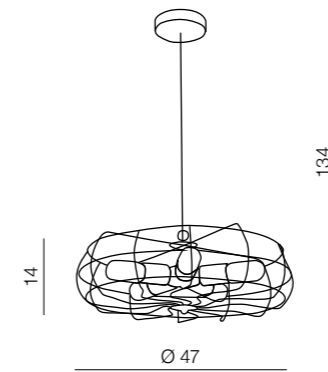

Fan Pendant

FLMD02 (black)
5x E27 MAX 60W
metal