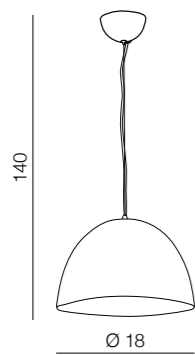

Modena 18

FB6838-18 WH/GO (white/gold)
1x E27 MAX 60W
metal