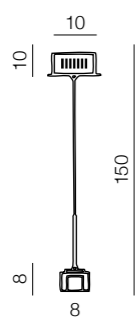

BOX

96

Box 1

MP8516-1
G4 1X20W 12V
metal/glass
chrome/clear