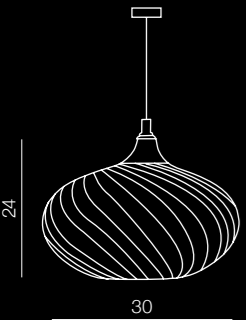

Cindy

94

Cindy

MD5175B
E27 1X60W
smoke/glass
chrome/metal