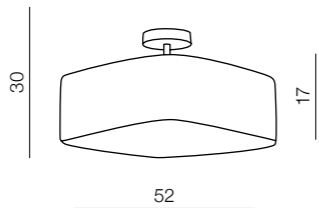

Sugar 52 top

MX6625L
E27 4X60W
acryl/chrome/clear