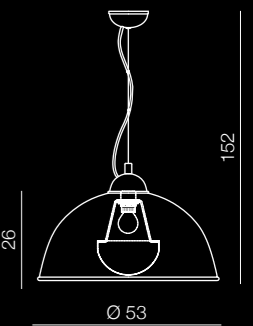

Togo

164

Togo

TS-010121MM-MC
(chrome/black)
1x E27 100W
metal/marble

Toma

165

1 WHITE

2 BLACK