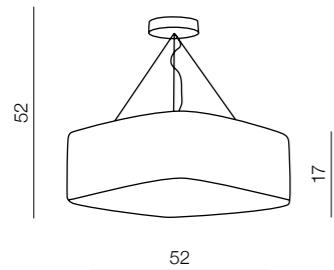

Sugar 52

MD6625L
E27 4X60W
acryl/chrome/clear