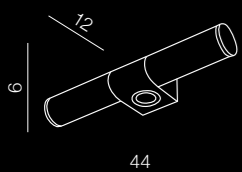

Lena

244

IP44

Lena

LW1807S (chrome/white)
1x E14 MAX 33W
opal glass/metal