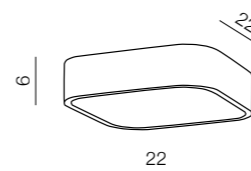

Lucie

LC3412 (chrome/white)
2x E27 MAX 40W
acryl/metal chrome