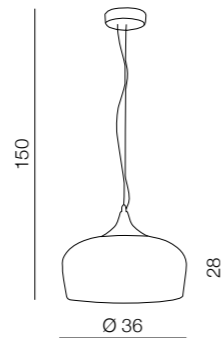

Parma

- 1 FLPA35WH (white)
- 2 FLPA35BK (black)

1x E27 MAX 60W
metal/wood

Fan Pendant

FLMD02 (black)
5x E27 MAX 60W
metal

Fan Wall

FLMD01 (black)
5x E27 MAX 60W
metal

Modena 18