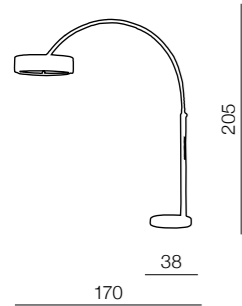

167

Tosca

TS010121MM
E27 1x60W
metal/glass/marble
satin nickel/white

Aruba

168

Aruba

TS010121FAB
E27 3X60W
metal/marble/fabric
chrome/black/black

Ariana