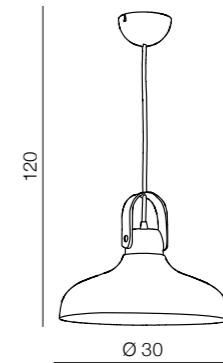

Tessio 30

5178-1P (white)
1x E27 60W
metal/leather