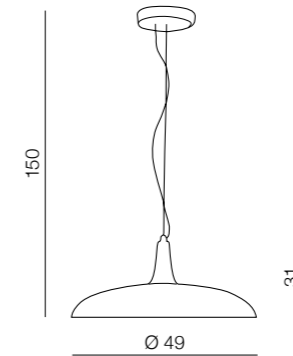

Prato

- 1 FLPR20WH (white)
 - 2 FLPR20BK (black)
- 1x E27 MAX 60W
metal/wood

Perugia

199

1 WHITE

2 BLACK

Perugia

- 1 FLPE50 WH (white)
 - 2 FLPE50 BK (black)
- 1x E27 MAX 60W
metal/wood