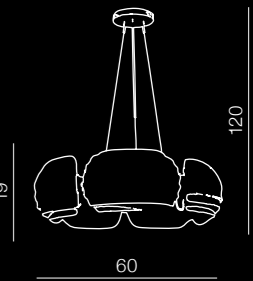

Rondo

91

Rondo

DH 6081-5
E14 5x40W
metal/glass
chrome/white