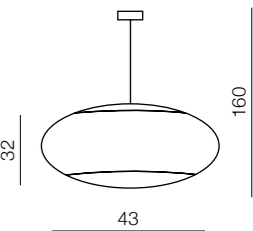

143

Gala wall

FH6712D-430
1x E27 26W ESB
metal/glass/chrome

Gala top

FH6712D-430
2x E27 26W ESB
metal/glass/chrome

Gala

FH6712P-430
2x E27 26W ESB
metal/glass/chrome

Sunday