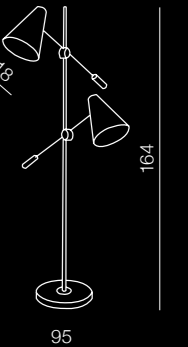

Kaja

193

Kaja

FL-13054 black
2xE14 40W
metal/aluminum