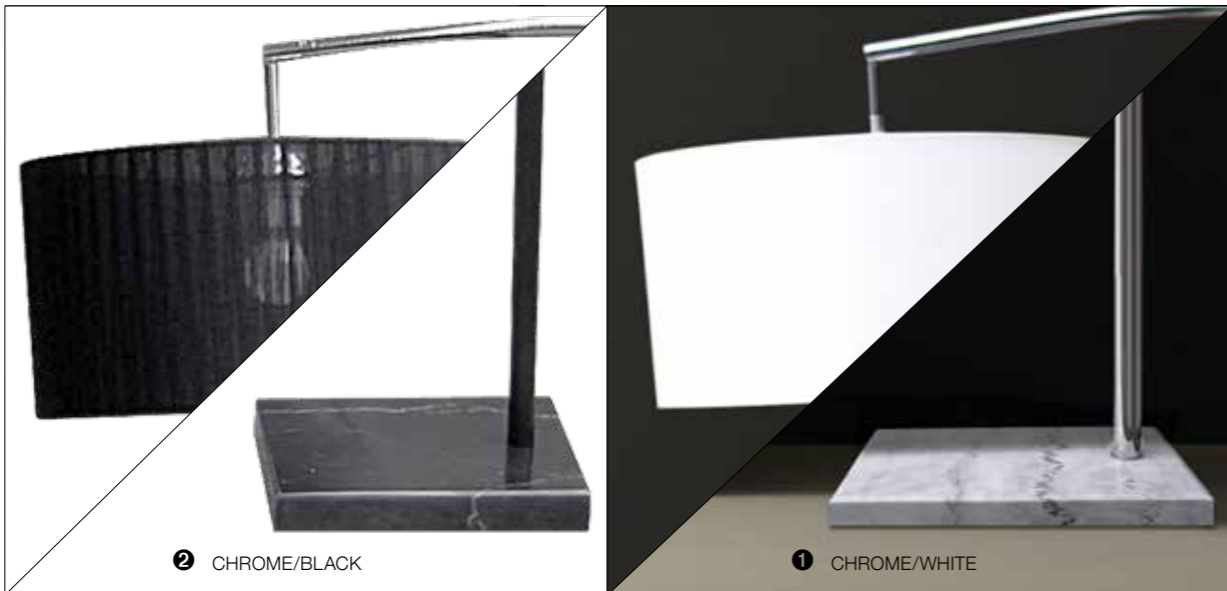

Bosse pendant 175

Selena 176

Gunnar 177

Martens 178

Bianca

158

Bianca

- ❶ TS 061121F-CH
(chrome/white)
 - ❷ TS 061121F
(chrome/black)
- E27 1x60W
metal/marble/fabrics