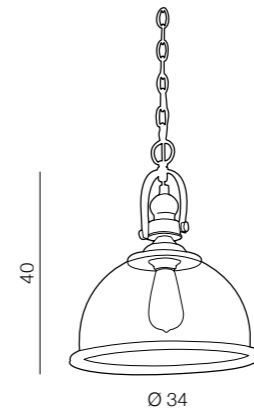

233 new

1 BLACK

2 WHITE

Jim

- 1 71346-1 (black)
 - 2 71346-1A (white)
- E27 1xMax60W
metal

Clare

- 71255-1 (brown)
- E27 1xMax60W
metal/glass

Orbit