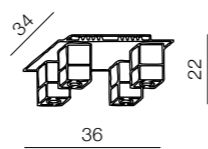

Box 4

MX8515-4
G4 4X20W 12V
metal/glass
chrome/clear