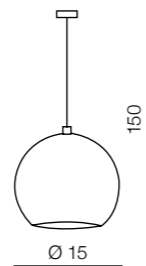

Noa 1

- 1 PL-1020 BK/GO (black/gold)
- 2 PL-1020 CH/WH (chrome/white)

1xE14 40W
metal/chrome/aluminum