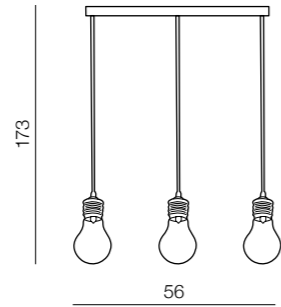

Gallant 50 Round

1557-L (chrome)
LED 36W 2160lm
metal/glass

Gallant 50 Square

1557-FL (chrome)
LED 36W 2160lm
metal/glass

Otus 1

MD42536-1 (chrome)
1xG9 4,5W
glass/metal/aluminium

Otus 3

MD42536-3A (chrome)
3xG9 4,5W
glass/metal/aluminium