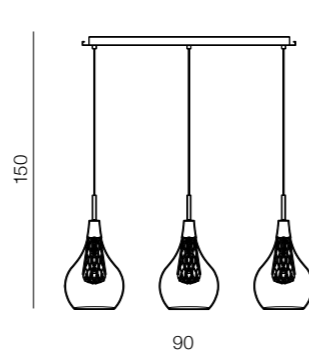

Elektra 3 line

MD15002028-3LN (chrome)
3xG9 4,5W
glass/aluminium