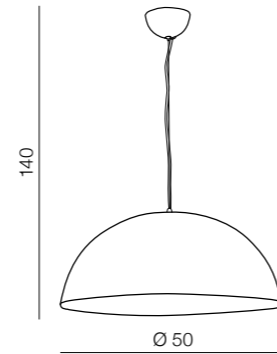

Modena 50

FB6838-50 CH (chrome)
1x E27 MAX 60W
metal