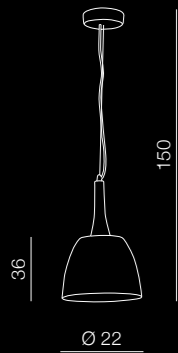

2 BLACK

Finn

- 1 FL-12025 WH (white)
- 2 FL-12025 BK (black)

1x E27 60W
metal/fabric

Prato

198

1 WHITE

2 BLACK