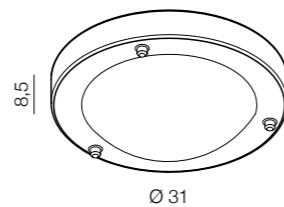

Umbra 31 ROUND