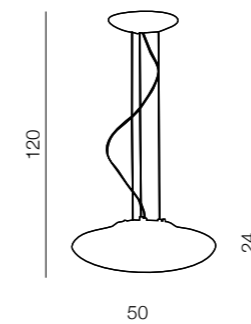

Astro

93

Astro

MD 72-1L
E14 3x40W
metal/glass
satin nickel/white-dark violet