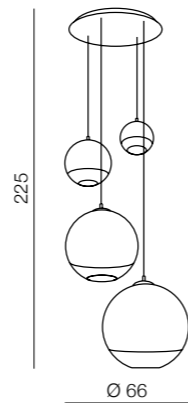

LP5034-M
E27 1x60W
metal/chrome/glass

Silver Ball 35

LP5034-L
E27 1x60W
metal/chrome/glass

Silver Ball 40

LP5034-XL
E27 1x60W
metal/chrome/glass

Silver Ball 4

3873-4P
4xE27 60W
metal/chrome/glass

Bella