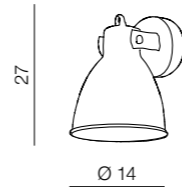

- 1 113715 AP2 Black (black)
- 2 115696 AP2 White (white)

2xE14
metal/glass

Glamour round

- 1 101163R SP5 BLACK (black)
- 2 099101R SP White (white)

5xE14
metal/glass

Tessio Wall

2653-1X (white)
1x E14 40W
metal/leather