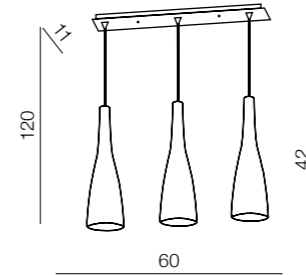

42 (Ø 30)

Zone

HR08037
E27 1X40W
metal/chrome
glass/white

11

Sunset 1

MD1030-1A
E14 1X40W
glass/metal
purple/chrome

60

Sunset 3