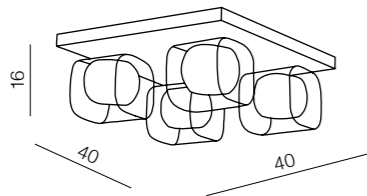

Happy 1

2192-1X
G9 1x40W
metal/chrome/glass
clear/glass white

Happy 4 top

2192-4XA
G9 4x40W
metal/chrome/glass
clear/glass white