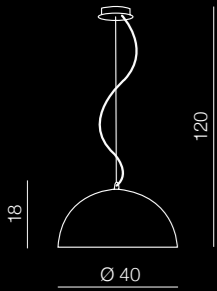

Fantasia

128