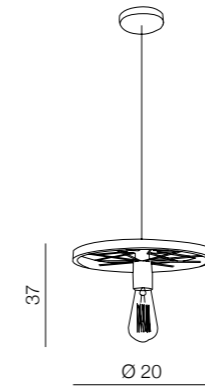

H489 SR (silver)
1xE27 60W
metal

Tobruk pendant

5151L CO (concrete)
1xGU10 25W
metal/glass

Tobruk wall

P515 CO (concrete)
1xGU10 25W
metal/glass

Ranch wall

MB71192-1
E27 60W
metal

Ranch 1