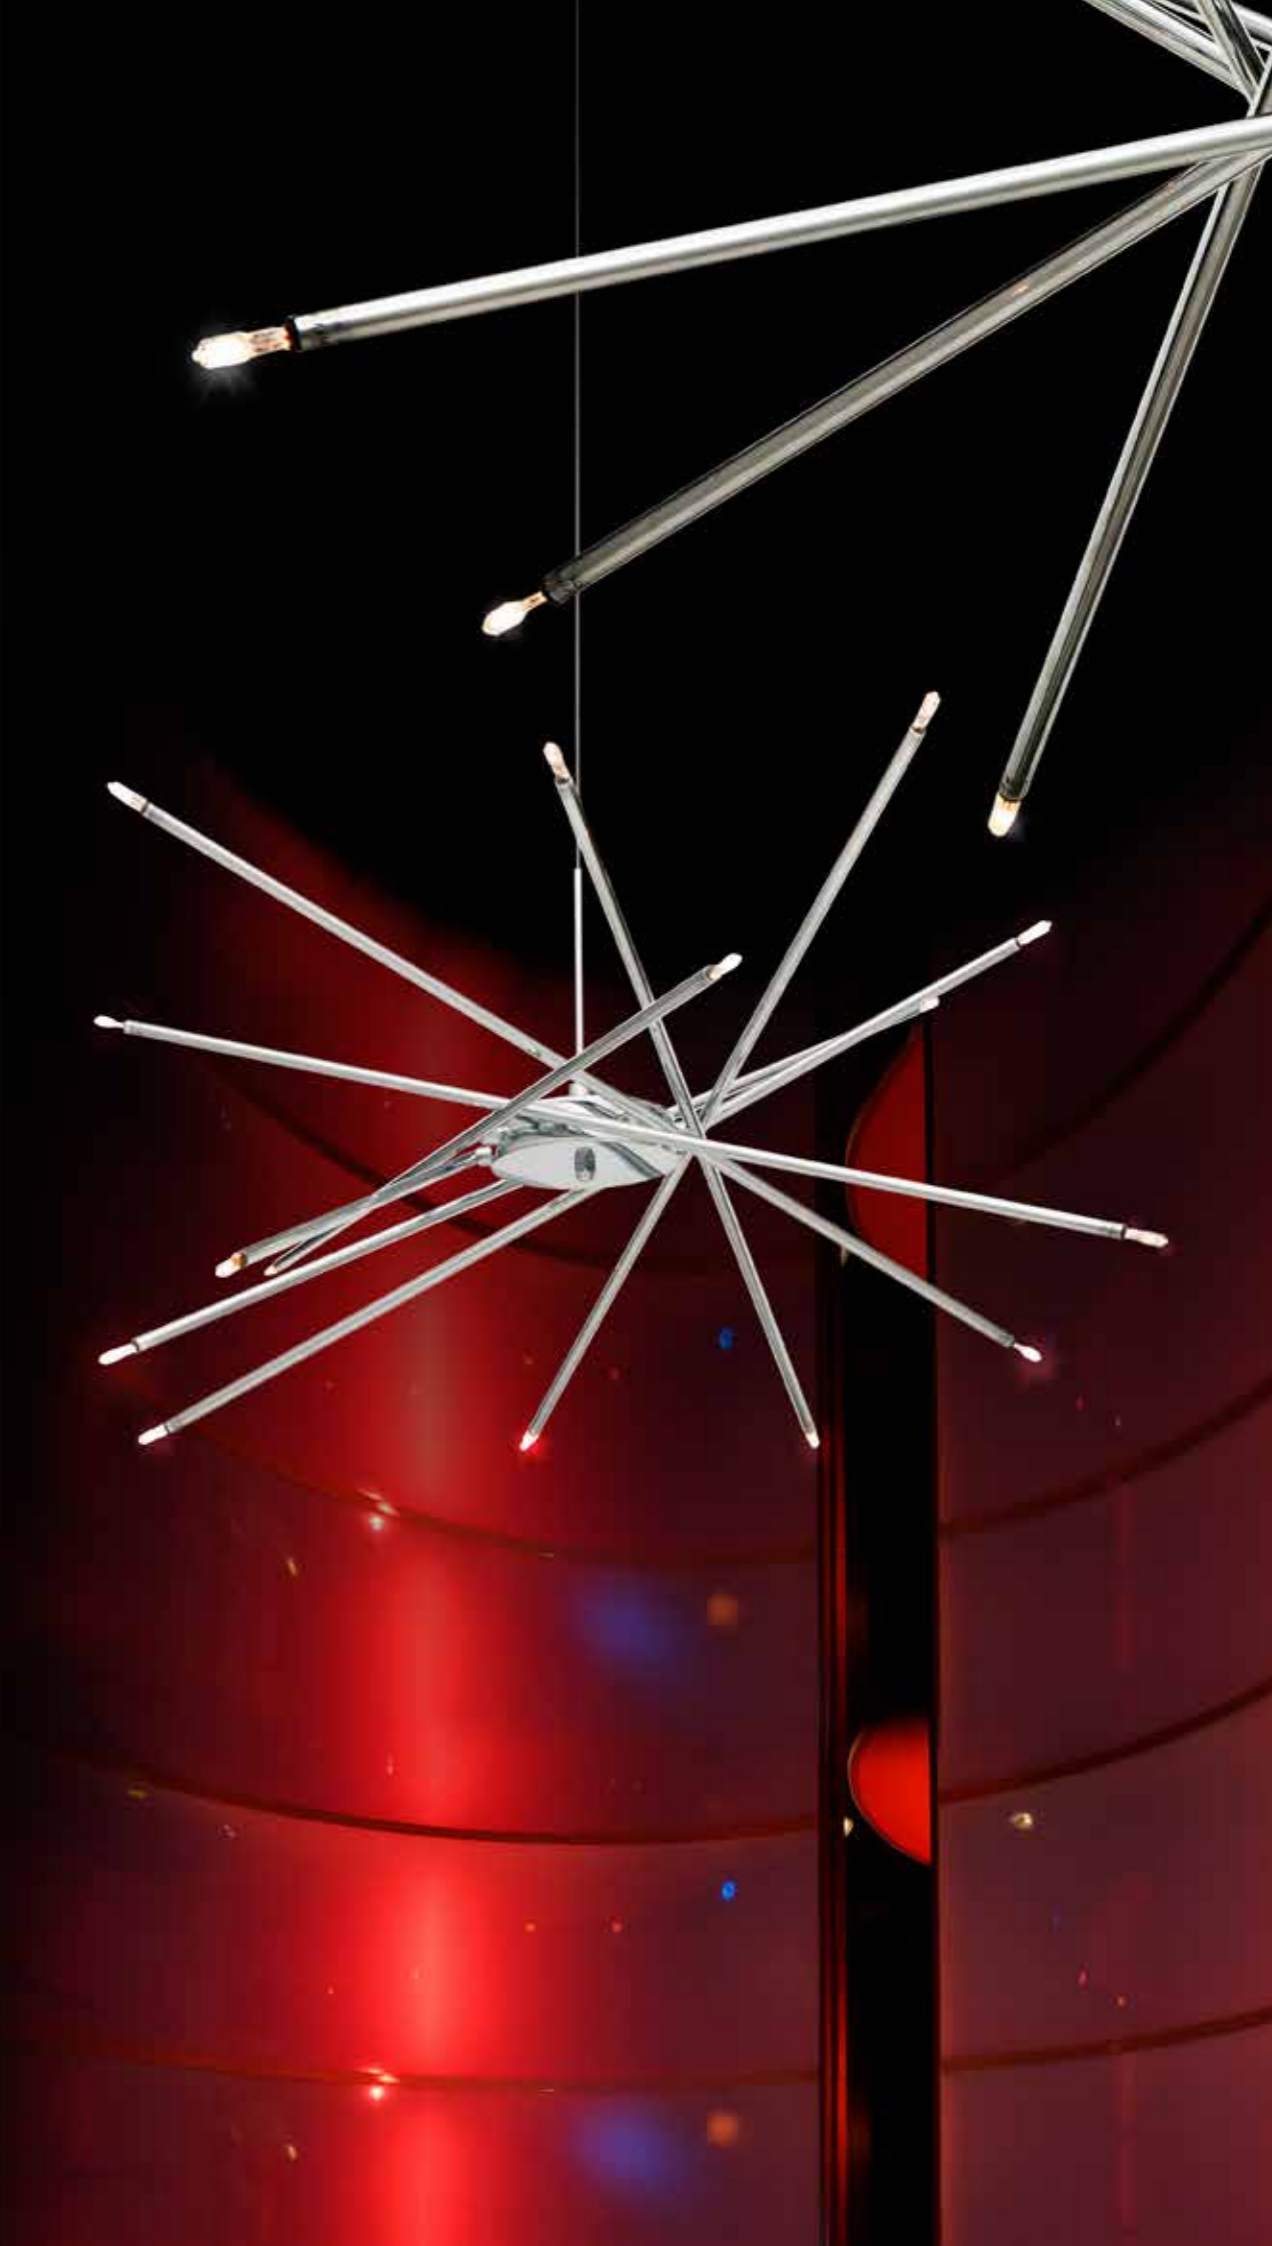

Liane

MT 6219-3
G4 3x20W 12V
metal
chrome

Spider

45

Spider 2

MP 127-16
G4 16x10W 12V
metal
chrome

Spider

MB 127-18
G4 18x10W 12V
metal
chrome