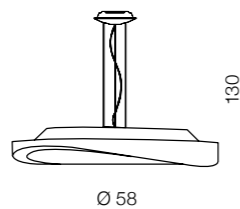

Circulo 58

- 1 MD 5657L (chrome)
- 2 MD 5657L (white)

4xE27 60W
metal/glass