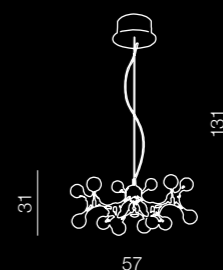

MB 6199-3
G4 3x20W 12V
metal/glass
chrome/white

Neurono 18 top

MD 6199-18
G4 18x10W 12V
metal/glass
chrome/white

Neurono

MP 6199-9
G4 9x20W 12V
metal/glass
chrome/white

Neurono 15

MP 6199-15
G4 15x20W 12V
metal/glass
chrome/white