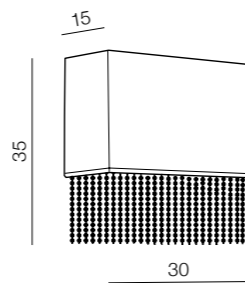

new 184

1 WHITE

2 BLACK

185 new

Glamour pendant

- 1 101163 SP5 BLACK (black)
- 2 099101 SP White (white)

5xE14
metal/glass

Glamour wall