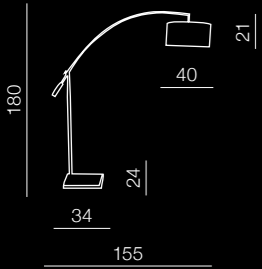

Bosse pendant 175

Selena 176

Gunnar 177

Martens 178

Bianca

158

Bianca

- ❶ TS 061121F-CH
(chrome/white)
 - ❷ TS 061121F
(chrome/black)
- E27 1x60W
metal/marble/fabrics