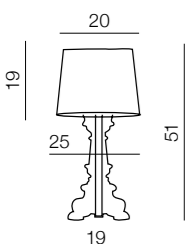

Bella

1. 1 MA 075S (black)
   - 2 MA 075S (clear)
2. E14 1x40W
   acryl/metal