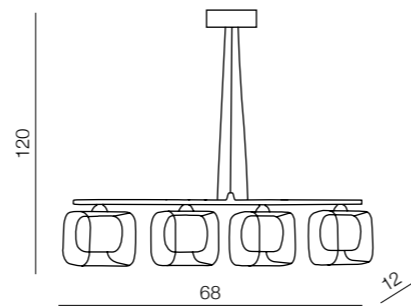

Happy

66

Happy 1

2192-1X
G9 1x40W
metal/chrome/glass
clear/glass white

Happy 4 top

2192-4XA
G9 4x40W
metal/chrome/glass
clear/glass white

Happy 3

2192-3P
G9 3x40W
metal/chrome/glass
clear/glass white

Happy 4

2192-4P
G9 4x40W
metal/chrome/glass
clear/glass white

Testa

67

Testa

MD 1028-1
E27 1x40W
metal/glass
chrome/white