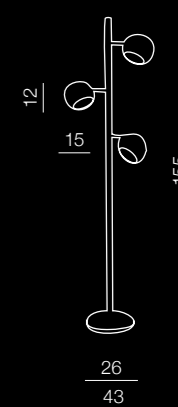

Trinton

171

Trinton

TS 061120F
E14 3x40W
metal
chrome