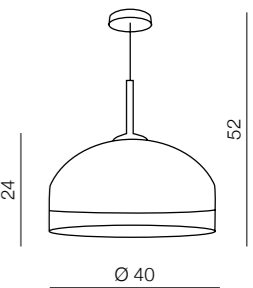

Ben

73

Ben

MD5126 CH
E27 1x60W
metal/glass/chrome