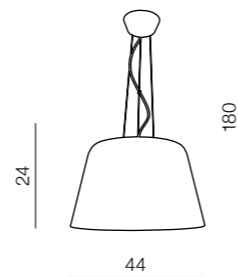

1 BLACK / GOLD

2 WHITE / WHITE

Gracia wall LED

- 1 MB 3352 (black/gold)
- 2 MB 3352 (white/white)

LED SMD 5W 65 lm
metal/aluminum

Basco

AD 8019-1L
E27 1x60W
metal/glass
chrome/chrome

Aga wall