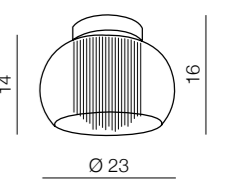

Rego wall

3957-1X
1xG9 40W
metal/chrome/aluminum/glass