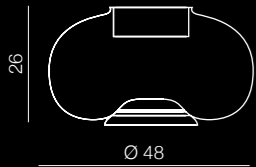

Optima C

AX6014-5B
E27 4X40W
metal/glass
chrome/white

Optima

AD6014-5B
E27 4X40W
metal/glass
chrome/white

Optima 2

AD6014-3B
E27 3X40W
metal/glass
chrome/white

Flora

78