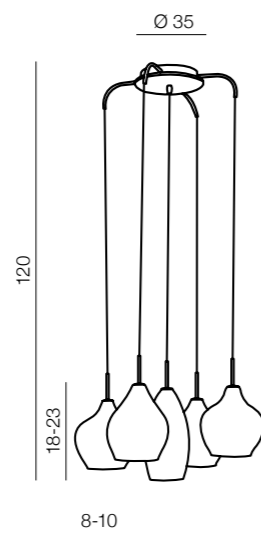

Happy 3

2192-3P
G9 3x40W
metal/chrome/glass
clear/glass white

Happy 4

2192-4P
G9 4x40W
metal/chrome/glass
clear/glass white

Testa

67

Testa

MD 1028-1
E27 1x40W
metal/glass
chrome/white