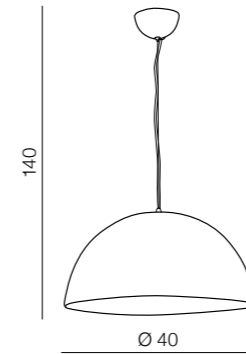

Modena 40

FB6838-40 BK/GO (black/gold)
1x E27 MAX 60W
metal