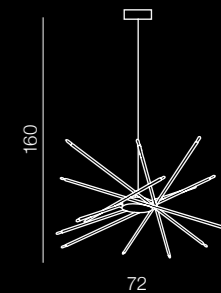

Liane

44

Liane

MB 6219-2B
G4 2x20W 12V
metal
chrome

Liane

MF 6219-6
G4 6x20W 12V
metal
chrome

Liane

MT 6219-3
G4 3x20W 12V
metal
chrome

Spider

45

Spider 2

MP 127-16
G4 16x10W 12V
metal
chrome

Spider

MB 127-18
G4 18x10W 12V
metal
chrome