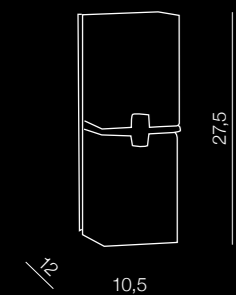

Cross 1

MB 758-1
E14 1x40W
metal/glass
satin nickel/white

Cross 2

MB 758-2
E14 2x40W
metal/glass
satin nickel/white