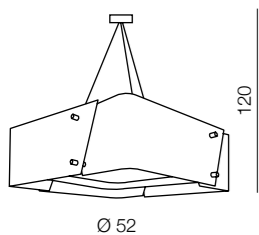

- 1 MB 311-1BL (black)
- 2 MB 311-1R (red)
- 3 MB 311-1W (white)
- 4 MB 311-1SO (orange)

E14 1x40W
glass/satin nikiel
metal/chrome

- 1 WHITE
- 2 BLACK
- 3 YELLOW
- 4 RED

Square

88

Square 42

LC2421-S
E27 4X60W
metal/chrome/glass