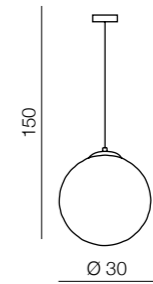

ML6008
E27 1X60W
acrylic
metal/chrome

Sweet 50

MD6008/500
E27 3X60W
acrylic
metal/chrome

Sweet 40

MD6008/400
E27 3X60W
acrylic
metal/chrome

Sweet 30

MD6008/300
E27 1X100W
acrylic
metal/chrome

Sweet 25