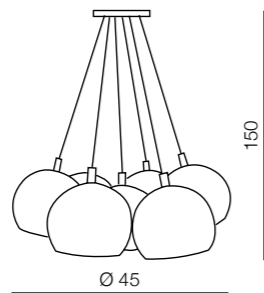

Tessio 4

2653-4P (white)
4x E14 40W
metal/leather

Tessio 30

5178-1P (white)
1x E27 60W
metal/leather

1 BLACK / GOLD

2 CHROME / WHITE

3 COLORFUL

Noa 7