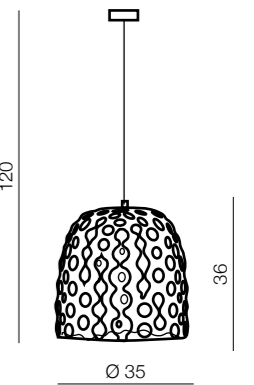

Astro

MD 72-1L
E14 3x40W
metal/glass
satin nickel/white-dark violet

Cindy

94

Cindy

MD5175B
E27 1X60W
smoke/glass
chrome/metal

Bob

95