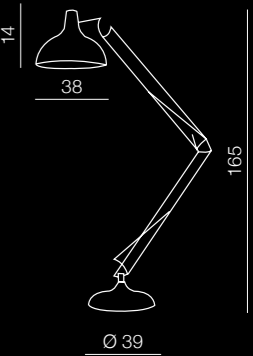

Gunnar

177

Gunnar

- 1 FL-12002 (white)
- 2 FL-12002 (chrome)

1x E27 60W
metal/aluminum