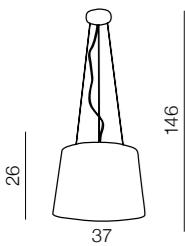

Bella II

- 1 V 075 (black)
- 2 V 075 (clear)

E27 1x60W
acryl/metal