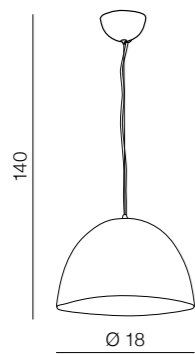

Parma

- 1 FLPA35WH (white)
- 2 FLPA35BK (black)

1x E27 MAX 60W
metal/wood

Fan Pendant

FLMD02 (black)
5x E27 MAX 60W
metal

Fan Wall

FLMD01 (black)
5x E27 MAX 60W
metal

Modena 18