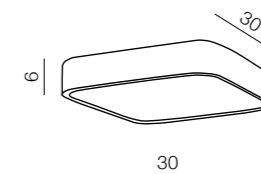

Lucie 43

LC3512 (chrome/white)
3x E27 MAX 40W
acryl/metal chrome