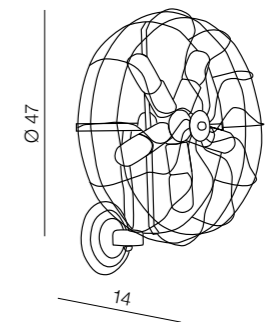

Parma

- 1 FLPA35WH (white)
- 2 FLPA35BK (black)

1x E27 MAX 60W
metal/wood

Fan Pendant

FLMD02 (black)
5x E27 MAX 60W
metal

Fan Wall

FLMD01 (black)
5x E27 MAX 60W
metal

Modena 18