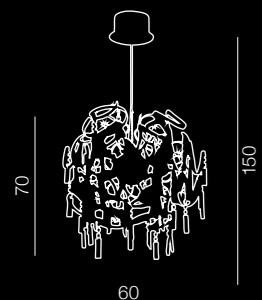

- 1 LP5069-L (white)
- 2 LP5069-L (black)

E27 1x 100W
metal/resin

new Deco 1 Top

1924-PB
E27 1X60W
metal/chrome/glass

Deco

53

Crimps

54