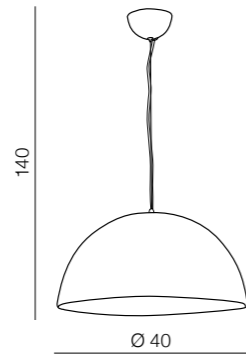

Modena 40

FB6838-40 WH/GO (white/gold)
1x E27 MAX 60W
metal