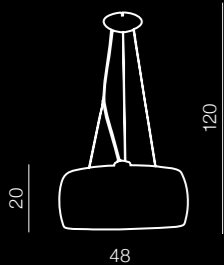

Ken

151

25

22,5

Ken

MD5174
E27 1x60W
glass/smoke

Bruno

152