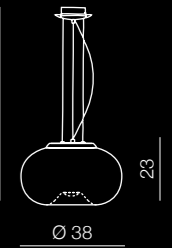

Optima 2

AD6014-3B
E27 3X40W
metal/glass
chrome/white