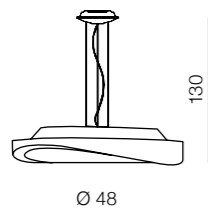

Amber milano

2285-5P
5xG9 40W
metal/chromeglass/
chrome

Circulo

70

1 CHROME

2 WHITE

Circulo 48 

- 1 MD 5657M (chrome)
- 2 MD 5657M (white)