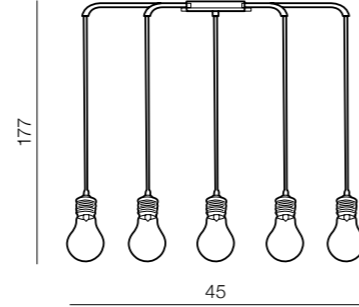

Gallant 50 Round

1557-L (chrome)
LED 36W 2160lm
metal/glass

Gallant 50 Square

1557-FL (chrome)
LED 36W 2160lm
metal/glass

Otus 1

MD42536-1 (chrome)
1xG9 4,5W
glass/metal/aluminium

Otus 3

MD42536-3A (chrome)
3xG9 4,5W
glass/metal/aluminium