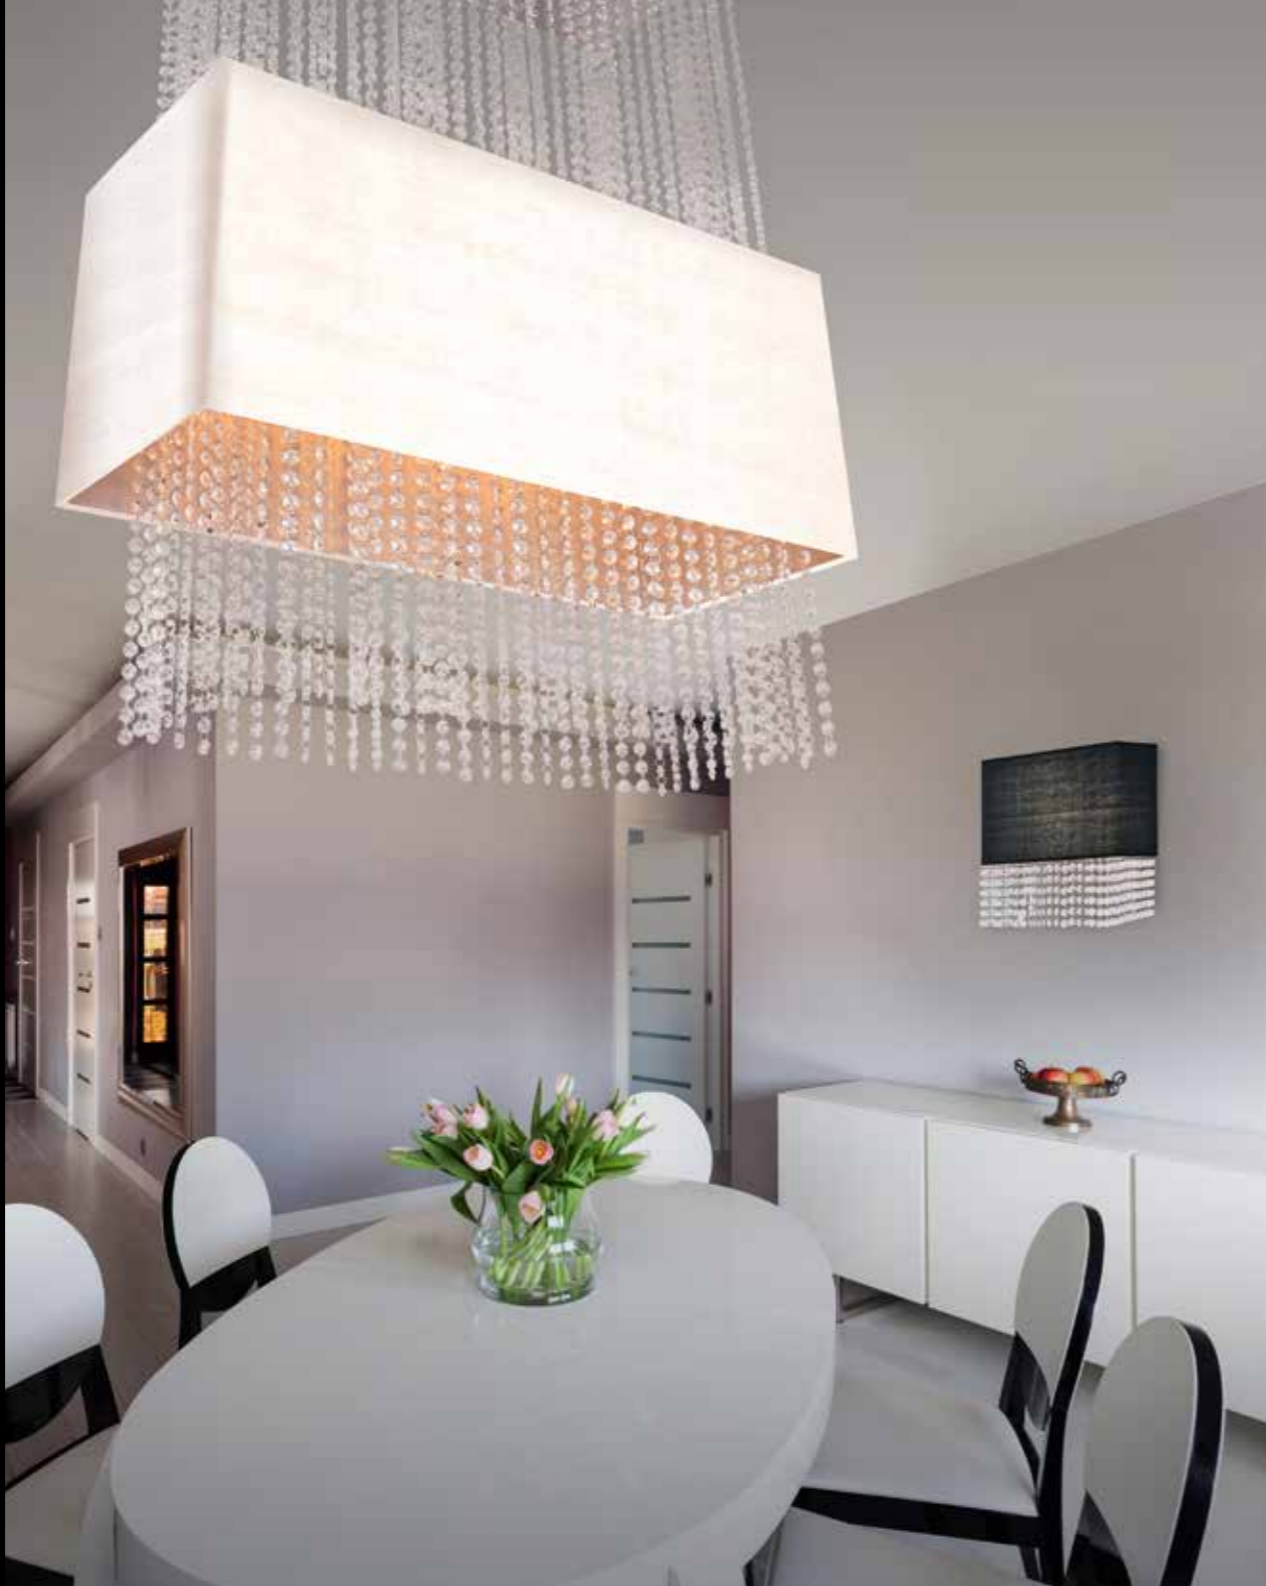

new 184

185 new