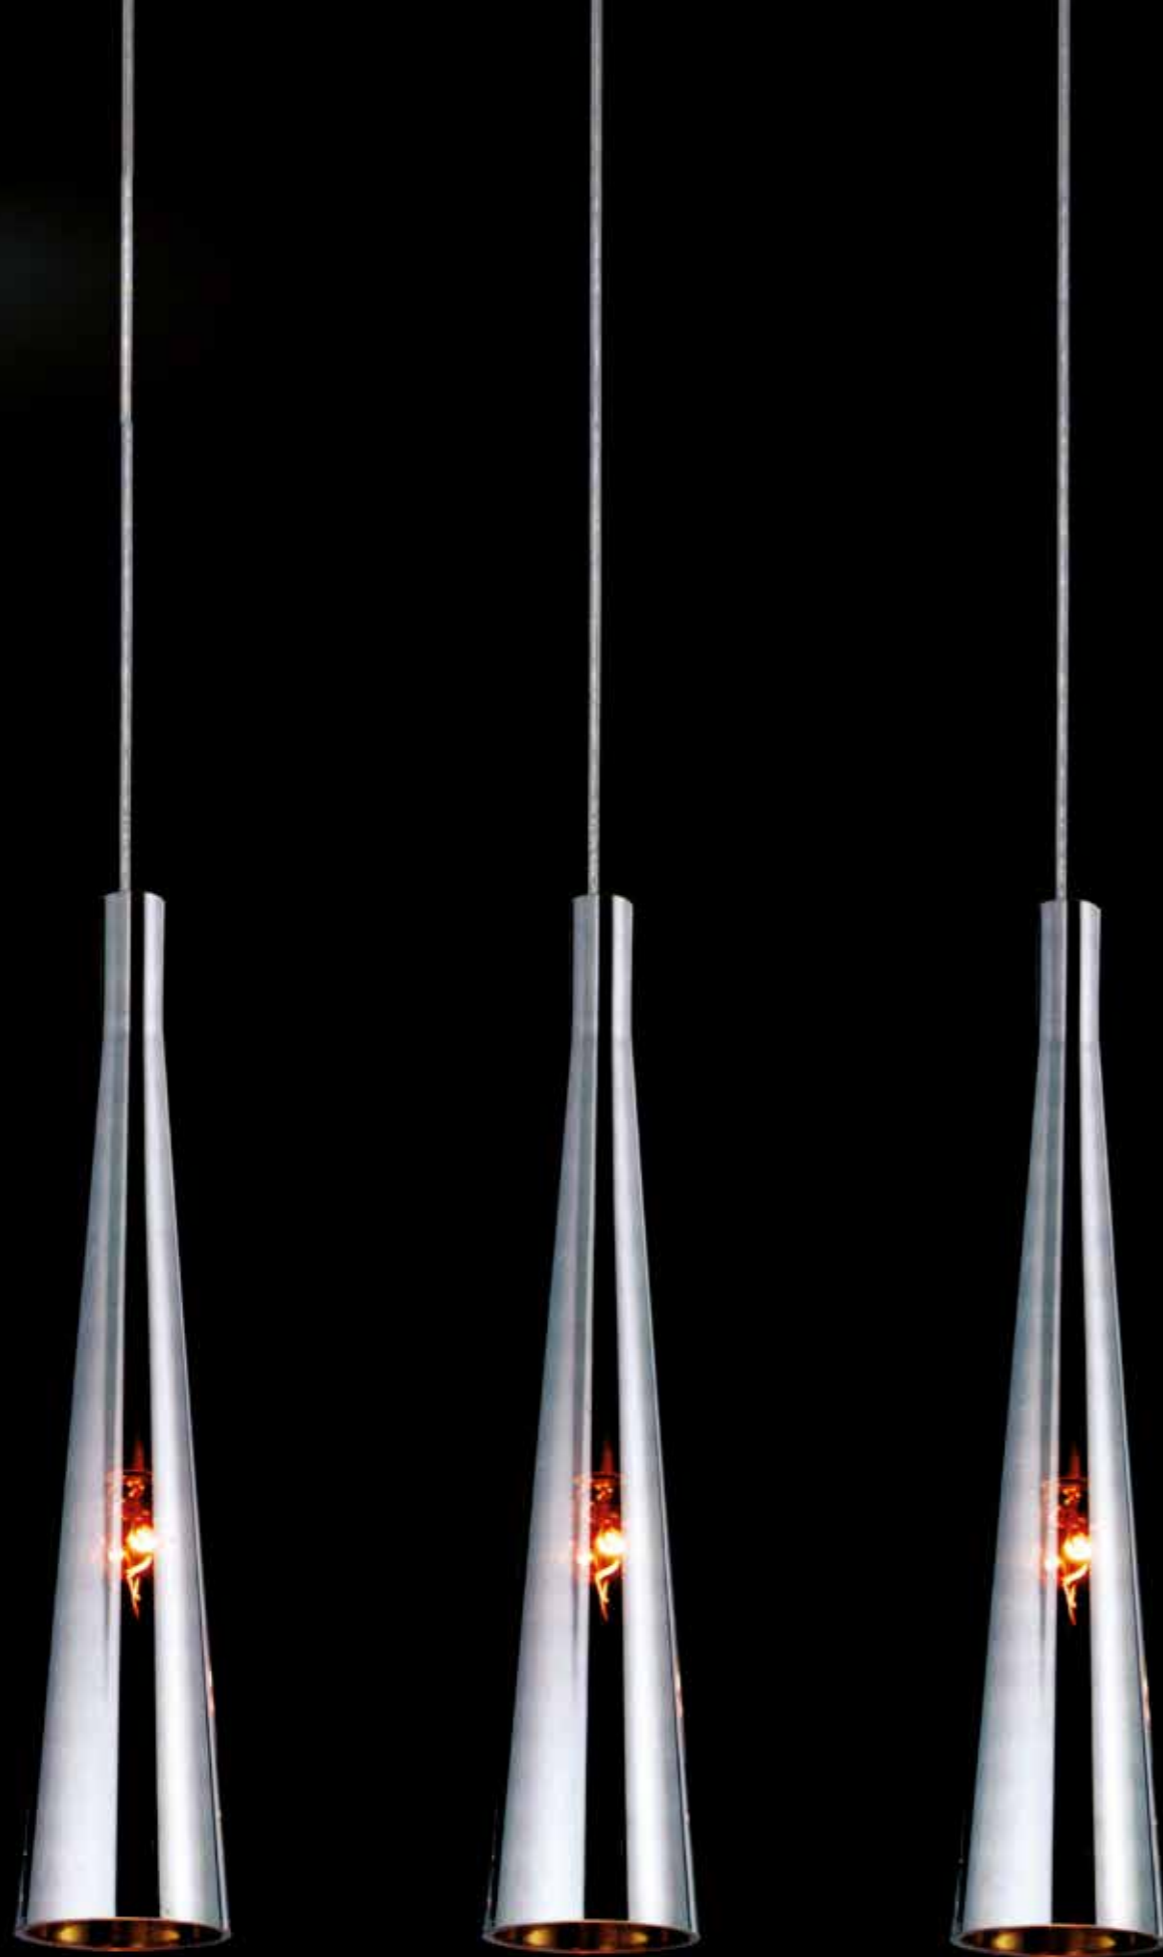

Chemical

72

Chemical

AD6036-1
E14 1x40W
metal/glass
chrome/chrome