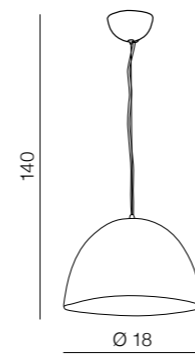

Modena 18

FB6838-18 BK/GO (black/gold)
1x E27 MAX 60W
metal