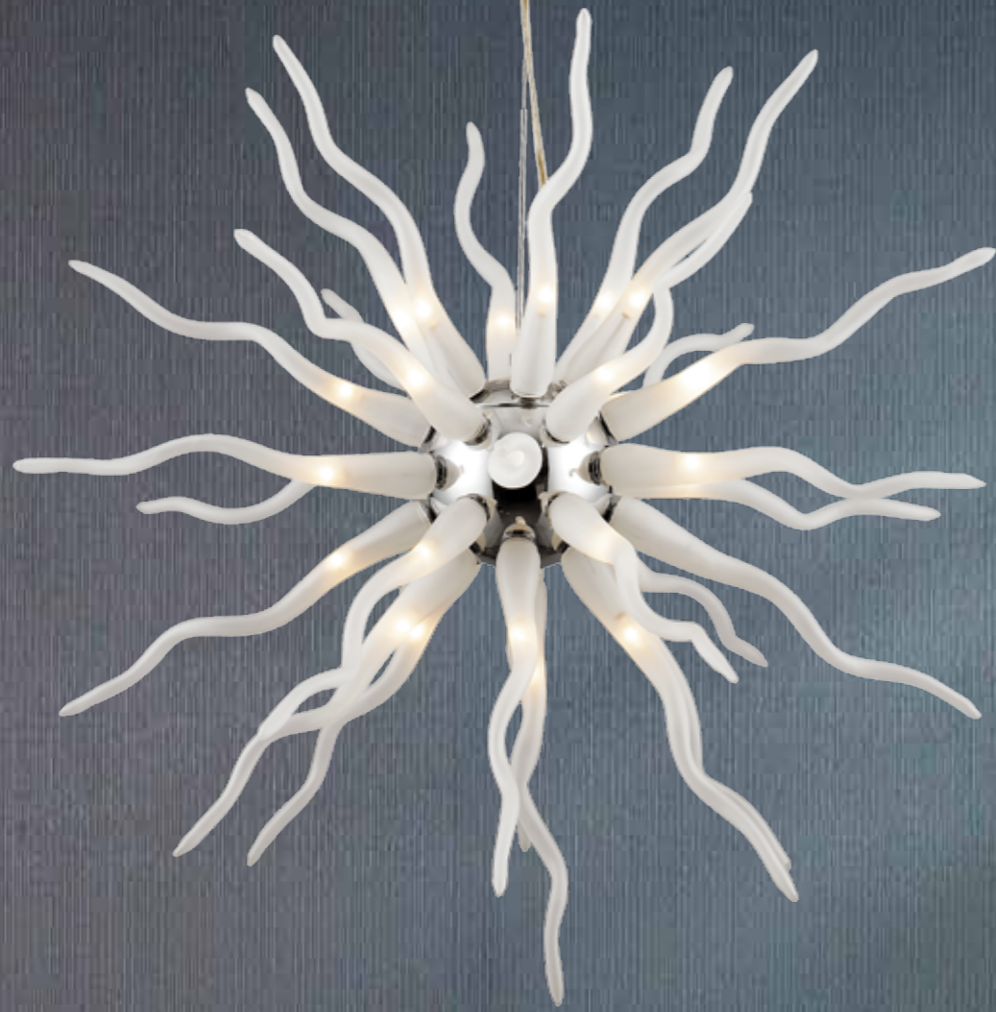

Octopus

41

Octopus

MP 6170-31
G4 31x10W 12V
metal/glass
chrome/white

Octopus

MX 6170-12
G4 12x20W 12V
metal/glass
chrome/white

Octopus

MT 6170-10
G4 10x10W 12V
metal/glass
chrome/white