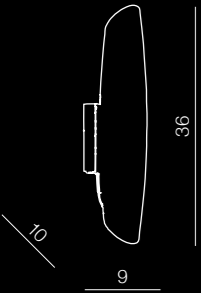

- 1 MB 62-1Y (yellow)
- 2 MB 62-1R (red)
- 3 MB 62-1W (white)

E14 1x40W
metal/glass
satin/nickel/white

Ariel

90

Ariel

MB351-1
E14 1X40W

nicel/chrome/glass/metal

Rondo