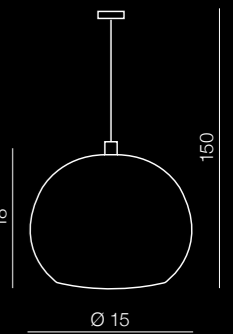

214

Nelly

CPL-13014
 1x E27 60W
 concrete/metal

Enar

215

Enar

CPL-13009
 1X E27 40W
 Concrete/Metal

Zyta Wall XS