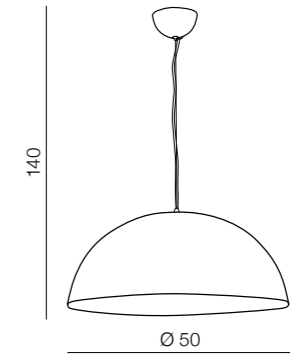

Modena 50

FB6838-50 BK/GO (black/gold)
1x E27 MAX 60W
metal