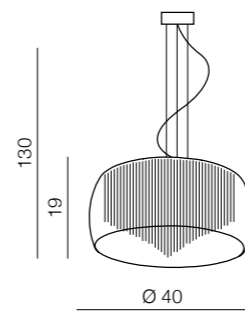

Caldo 40 top

LP/LC 2436-5PX
6xG9 40W
metal/chrome/glass

Caldo wall

2436-1W
4xE27 60W
metal/chrome/glass

Rego 50 pendant

LC/LP 3957-8PX
6xG9 40W
metal/chrome/aluminum/glass

Rego 40 pendant

LC/LP 3957-5PX
5xG9 40W
metal/chrome/aluminum/glass