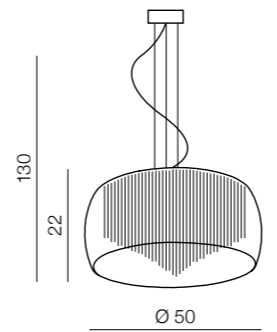

Rego 50 pendant

LC/LP 3957-8PX
6xG9 40W
metal/chrome/aluminum/glass