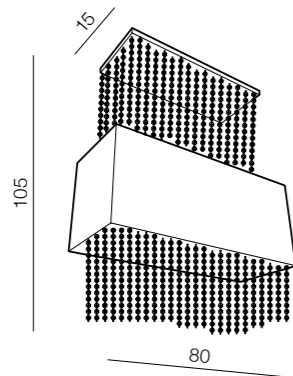

new 184

1 WHITE

2 BLACK

185 new

Glamour pendant

- 1 101163 SP5 BLACK (black)
- 2 099101 SP White (white)

5xE14
metal/glass

Glamour wall