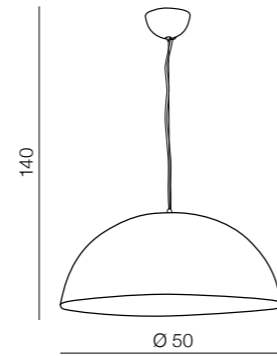

Modena 50

FB6838-50 WH/GO (white/gold)
1x E27 MAX 60W
metal