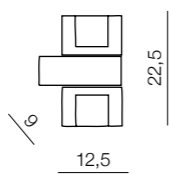

Box 2

MB8515-2
G4 2X20W 12V
metal/glass
chrome/clear