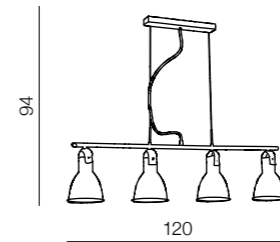

- 1 113715 AP2 Black (black)
- 2 115696 AP2 White (white)

2xE14
metal/glass

Glamour round

- 1 101163R SP5 BLACK (black)
- 2 099101R SP White (white)

5xE14
metal/glass

Tessio Wall

2653-1X (white)
1x E14 40W
metal/leather