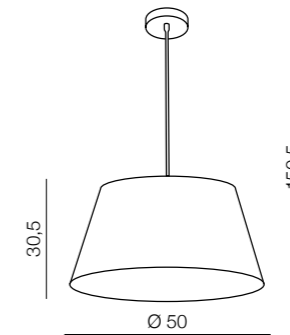

1 WHITE

2 WHITE

Olav

- 1 FL-10059 WH (white)
- 2 FL-10059 BK (black)

1x E27 60W
metal/fabric

Olav pendant

- 1 PL-15031 WH (white)
- 2 PL-15031 BK (black)

1x E27 MAX 40W
metal/fabric/acryl