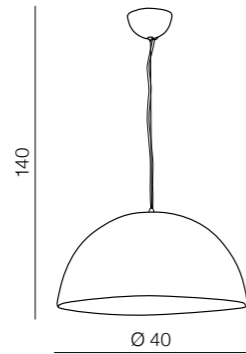

Modena 40

FB6838-40 CH (chrome)
1x E27 MAX 60W
metal