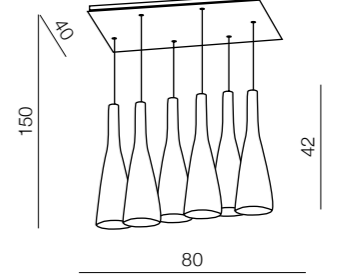

80

Sunset 6

MD1030-6A
E14 6X40W
glass/metal
purple/chrome