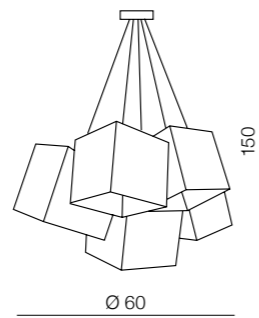

Tora

196

1 WHITE

2 BLACK

Tora

- 1 PL-11093 WH (white)
- 2 PL-11093 BK (black)

5xE27 40W
metal/fabric

Finn

197

1 WHITE

2 BLACK

Finn

- 1 FL-12025 WH (white)
- 2 FL-12025 BK (black)

1x E27 60W
metal/fabric