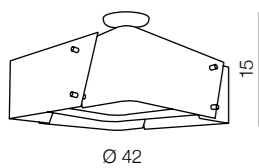

- 1 MB 311-1BL (black)
- 2 MB 311-1R (red)
- 3 MB 311-1W (white)
- 4 MB 311-1SO (orange)

E14 1x40W
glass/satin nikiel
metal/chrome

- 1 WHITE
- 2 BLACK
- 3 YELLOW
- 4 RED

Square

88

Square 42

LC2421-S
E27 4X60W
metal/chrome/glass