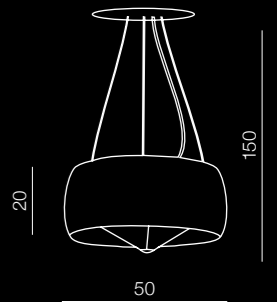

2901-3PB (chrome)

2901-3PB (clear)

Cosmo 2

123

Cosmo 2

- 1 2901-3PB (chrome)
- 2 2901-3PB (black)
- 3 2901-3PB (clear)

E27 3x60W
metal/glass/clear

Taurus