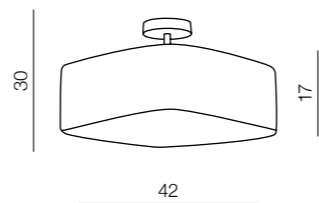

Sugar 42 top

MX6625M
E27 4X60W
acryl/chrome/clear