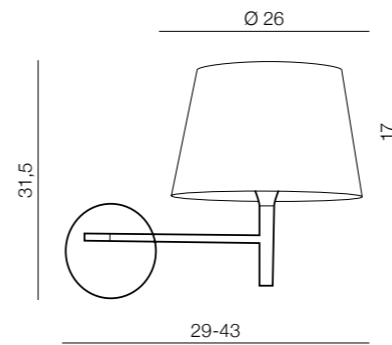

E27 1x60W
metal

Magma 70 NEW

FB6840-70 BL/WH (black/white)
1x E27 MAX 60W
metal

Magma 90 NEW

FB6840-90 BL/WH (black/white)
1x E27 MAX 60W
metal

Anna

MB463-XA
E27 1x60W
metal
white/black/chrome

Cubo