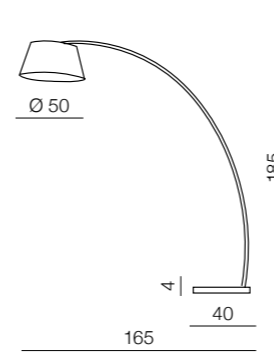

1 WHITE

2 WHITE

Olav

- 1 FL-10059 WH (white)
- 2 FL-10059 BK (black)

1x E27 60W
metal/fabric

Olav pendant

- 1 PL-15031 WH (white)
- 2 PL-15031 BK (black)

1x E27 MAX 40W
metal/fabric/acryl