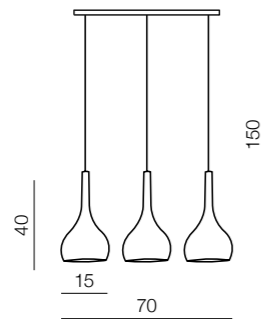

Soul 3

- 1 LP5114-3CR (chrome)
- 2 LP5114-3WH (white)
- 3 LP5114-3BK (black)

E27 3x40W
iron/glass