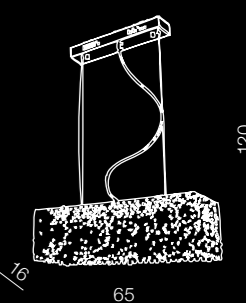

Gloria 8

MC2030-8
E14 8X40W
metal/glass
chrome/white

Roma

51

Roma wall

MB2100B-4
12V G4 4x20W
metal/crystal
chrome/transparent

Roma

MD2116B-8
12V G4 8x20W
metal/crystal
chrome/transparent